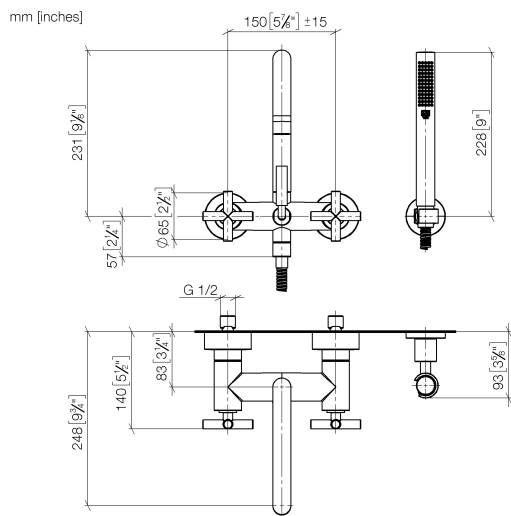

25 133 892

- Auslauf: runder luftangereicherter Strahl
- Durchfluss max. 22 l/min bei 3 bar Fließdruck
- Handbrause: COMPACT RAIN, Durchfluss max. 6,8 l/min (bei 3 Bar)
- Schlauchbrausegarnitur mit Antikalk-System
- Ausladung 240 mm
- Drehumstellung Wanne/Brause
- Schubrosetten Ø 65 mm
- Rosette für Brausehalter Ø 50 mm
- Anschluss 1/2"
- Stichmaß 150 mm ± 15 mm
- Metallbrauseschlauch 1250 mm mit integriertem Verdreherschutz

Eigensicher gegen Rückfließen.

Kombination mit Standanschlüssen auf Anfrage möglich (x-TRA SERVICE).

	Chrom	25 133 892-00
	Platin gebürstet	25 133 892-06
	Platin	25 133 892-08
	Dark Chrome	25 133 892-19
	Messing gebürstet (23kt Gold)	25 133 892-28
	Schwarz matt	25 133 892-33
	Champagne gebürstet (22kt Gold)	25 133 892-46
	Champagne (22kt Gold)	25 133 892-47
	Chrom gebürstet	25 133 892-93
	Dark Platin gebürstet	25 133 892-99

25 133 892

Durchflussdiagramm

Zertifikate

WRAS_2210004. LGA_18933. Belgaqua_21-026-27_4.

25 133 892

Ersatzteile für die
anderen
Oberflächenvarianten
finden Sie hier: Platin
gebürstet

Ersatzteilstückliste

Nr.	Artikelnummer	Benennung	Verbaumenge	Lieferzeit
1	25 100 892-00	TARA Wannenbatterie für Wandmontage - Chrom	1	-
Ersatzteil nicht mehr bestellbar, bitte bestellen Sie den Nachfolgeartikel				
2	90 14 20 026 00 90	Dichtung	1	2
3	28 050 892-00	TARA Brausehalter - Chrom	1	10
4	90 30 02 072 00-00	Metall-Brauseschlauch 1/2" x 3/8" x 1250 mm - Chrom	1	10
5	90 12 11 140 30-00	Brause	1	10