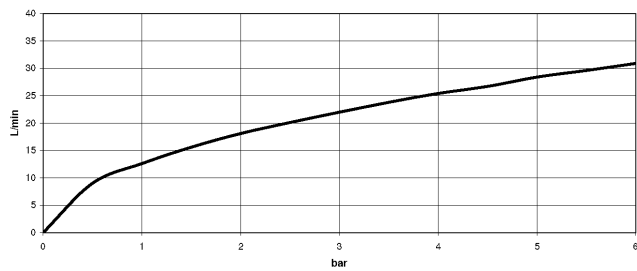

Durchflussdiagramm

Zertifikate

WRAS_2210004. LGA_18933. Belgaqua_21-026-27_4.