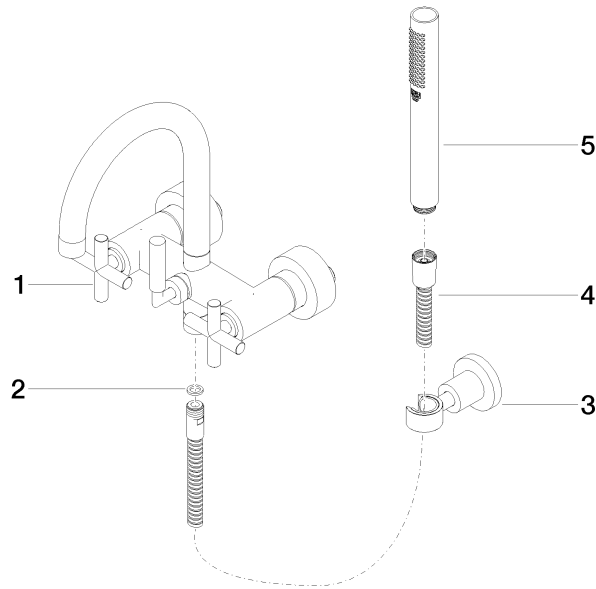

25 133 892

- Auslauf: runder luftangereicherter Strahl
- Durchfluss max. 22 l/min bei 3 bar Fließdruck
- Handbrause: COMPACT RAIN, Durchfluss max. 6,8 l/min (bei 3 Bar)
- Schlauchbrausegarnitur mit Antikalk-System
- Ausladung 240 mm
- Drehumstellung Wanne/Brause
- Schubrosetten Ø 65 mm
- Rosette für Brausehalter Ø 50 mm
- Anschluss 1/2"
- Stichmaß 150 mm ± 15 mm
- Metallbrauseschlauch 1250 mm mit integriertem Verdreherschutz

Eigensicher gegen Rückfließen.

Kombination mit Standanschlüssen auf Anfrage möglich (x-TRA SERVICE).

	Chrom	25 133 892-00
	Platin gebürstet	25 133 892-06
	Platin	25 133 892-08
	Dark Chrome	25 133 892-19
	Messing gebürstet (23kt Gold)	25 133 892-28
	Schwarz matt	25 133 892-33
	Champagne gebürstet (22kt Gold)	25 133 892-46
	Champagne (22kt Gold)	25 133 892-47
	Chrom gebürstet	25 133 892-93
	Dark Platin gebürstet	25 133 892-99

25 133 892

Durchflussdiagramm

Zertifikate

WRAS_2210004. LGA_18933. Belgaqua_21-026-27_4.

25 133 892

Ersatzteile für die
anderen
Oberflächenvarianten
finden Sie hier: Platin
gebürstet

Ersatzteilstückliste

Nr.	Artikelnummer	Benennung	Verbaumenge	Lieferzeit
1	25 100 892-00	TARA Wannenbatterie für Wandmontage - Chrom	1	-
Ersatzteil nicht mehr bestellbar, bitte bestellen Sie den Nachfolgeartikel				
2	90 14 20 026 00 90	Dichtung	1	2
3	28 050 892-00	TARA Brausehalter - Chrom	1	10
4	90 30 02 072 00-00	Metall-Brauseschlauch 1/2" x 3/8" x 1250 mm - Chrom	1	10
5	90 12 11 140 30-00	Brause	1	10